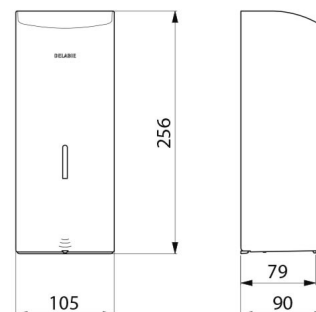

VANTAGENS

- Higiene total : sem contacto manual
- Conforto : doseador de sabão automático
- Bomba doseadora antidesperdício
- Sabão líquido ou gel hidroalcoólico