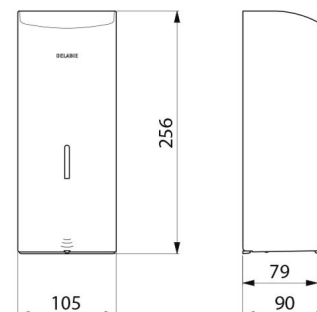

VANTAGENS

- Higiene total : sem contacto manual
- Conforto : doseador de sabão automático
- Bomba doseadora antidesperdício
- Sabão líquido ou gel hidroalcoólico