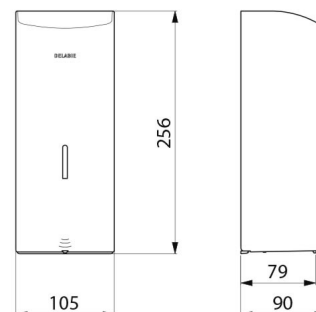

Doseador de sabão eletrónico mural, 1 litro

Ref. 512066S

Doseador de sabão líquido ou gel hidroalcoólico

DESCRIÇÃO

Doseador de sabão eletrónico mural, 1 litro - Ref. 512066S

Doseador de sabão eletrónico mural.
 Doseador de sabão líquido ou gel hidroalcoólico.
 Modelo antivandalismo com fechadura e chave standard DELABIE.
 Ausência de contacto manual: deteção automática das mãos por célula de infravermelhos (distância de deteção regulável).
 Corpo em inox 304 bacteriostático.
 Corpo monobloco articulado para fácil manutenção e melhor higiene.
 Bomba antidesperdício: dose de 0,8 ml (regulável até 7 doses por deteção).
 Funcionamento possível em modo antientupimento.
 Alimentação: 6 pilhas fornecidas AA -1,5 V (DC9V) integradas no corpo do doseador de sabão.
 Indicador luminoso de bateria fraca.
 Reservatório com uma abertura larga: facilita o enchimento por bidões de grande capacidade.
 Janela de controlo de nível.
 Acabamento inox 304 polido satinado.
 Espessura inox: 1 mm.
 Capacidade: 1 litro.
 Dimensões: 90 x 105 x 256 mm.
 Para sabão líquido de base vegetal, com viscosidade máxima de: 3 000 mPa.s.
 Compatível com gel hidroalcoólico.
 Marcação CE.
 Doseador de sabão eletrónico mural com garantia de 30 anos.

Alimentação	6 pilhas AA
Tecnologia	Deteção infravermelhos
Altura	256 mm
Profundidade	90 mm
Largura	105 mm
Volume	Reservatório 1 litro
Espessura	1 mm
Acabamento	Inox 304 polido satinado
Padrões	 

Garantia