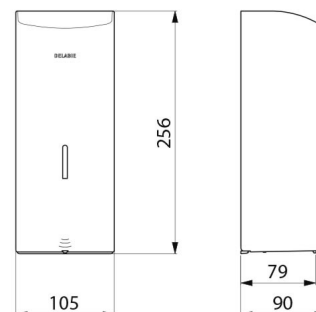

Doseador de sabão eletrónico mural, 1 litro

Ref. 512066S

Doseador de sabão líquido ou gel hidroalcoólico

DESCRIÇÃO

Doseador de sabão eletrónico mural, 1 litro - Ref. 512066S

Doseador de sabão eletrónico mural.
 Doseador de sabão líquido ou gel hidroalcoólico.
 Modelo antivandalismo com fechadura e chave standard DELABIE.
 Ausência de contacto manual: deteção automática das mãos por célula de infravermelhos (distância de deteção regulável).
 Corpo em inox 304 bacteriostático.
 Corpo monobloco articulado para fácil manutenção e melhor higiene.
 Bomba antidesperdício: dose de 0,8 ml (regulável até 7 doses por deteção).
 Funcionamento possível em modo antientupimento.
 Alimentação: 6 pilhas fornecidas AA -1,5 V (DC9V) integradas no corpo do doseador de sabão.
 Indicador luminoso de bateria fraca.
 Reservatório com uma abertura larga: facilita o enchimento por bidões de grande capacidade.
 Janela de controlo de nível.
 Acabamento inox 304 polido satinado.
 Espessura inox: 1 mm.
 Capacidade: 1 litro.
 Dimensões: 90 x 105 x 256 mm.
 Para sabão líquido de base vegetal, com viscosidade máxima de: 3 000 mPa.s.
 Compatível com gel hidroalcoólico.
 Marcação CE.
 Doseador de sabão eletrónico mural com garantia de 30 anos.

Alimentação	6 pilhas AA
Tecnologia	Deteção infravermelhos
Altura	256 mm
Profundidade	90 mm
Largura	105 mm
Volume	Reservatório 1 litro
Espessura	1 mm
Acabamento	Inox 304 polido satinado
Padrões	

Garantia