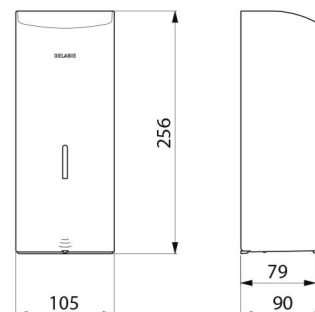

VANTAGENS

Higiene total : sem contacto manual

Conforto : doseador de sabão automático

Bomba doseadora antidesperdício

Sabão líquido ou gel hidroalcoólico