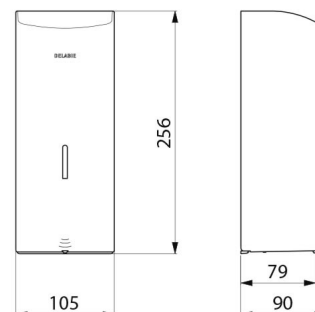

Doseador de sabão eletrónico mural, 1 litro

Ref. 512066P

Doseador de sabão líquido ou gel hidroalcoólico

DESCRIÇÃO

Doseador de sabão eletrónico mural, 1 litro - Ref. 512066P

Doseador de sabão eletrónico mural.
 Doseador de sabão líquido ou gel hidroalcoólico.
 Modelo antivandalismo com fechadura e chave standard DELABIE.
 Ausência de contacto manual: deteção automática das mãos por célula de infravermelhos (distância de deteção regulável).
 Corpo em inox 304 bacteriostático.
 Corpo monobloco articulado para fácil manutenção e melhor higiene.
 Bomba antidesperdício: dose de 0,8 ml (regulável até 7 doses por deteção).
 Funcionamento possível em modo antientupimento.
 Doseador de sabão automático: alimentação por 6 pilhas fornecidas AA -1,5 V (DC9V) integradas no corpo do doseador de sabão.
 Indicador luminoso de bateria fraca.
 Reservatório com uma abertura larga: facilita o enchimento por bidões de grande capacidade.
 Janela de controlo de nível.
 Acabamento inox 304 polido brilhante.
 Espessura do inox: 1 mm.
 Capacidade: 1 litro.
 Dimensões: 90 x 105 x 256 mm.
 Para sabão líquido de base vegetal, com viscosidade máxima de: 3 000 mPa.s.
 Compatível com gel hidroalcoólico.
 Marcação CE.
 Doseador de sabão eletrónico mural com garantia de 30 anos.

Alimentação	6 pilhas AA
Tecnologia	Deteção infravermelhos
Altura	256 mm
Profundidade	90 mm
Largura	105 mm
Volume	Reservatório 1 litro
Espessura	1 mm
Acabamento	Inox 304 polido brilhante
Padrões	 

Garantia