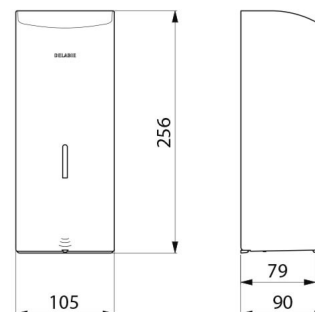

VANTAGENS

Higiene total : sem contacto manual

Conforto : doseador de sabão automático

Bomba doseadora antidesperdício

Sabão líquido ou gel hidroalcoólico