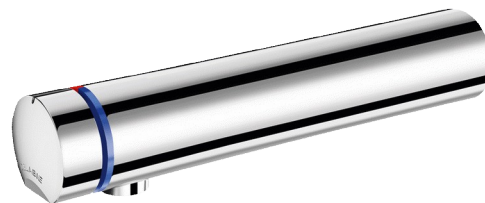

Misturadora de lavatório temporizada TEMPOMIX 3

Ref. 794055

Abertura suave

DESCRIÇÃO

Misturadora de lavatório temporizada TEMPOMIX 3 - Ref. 794055

Misturadora de lavatório temporizada monocomando mural:
 Abertura suave.
 Regulação de temperatura e abertura de água no manípulo.
 Temporização de ~7 segundos.
 Débito pré-regulado a 3 l/min a 3 bar, ajustável de 1,4 a 6 l/min.
 Quebra-jatos anticalcário inviolável.
 Corpo de latão maciço cromado L.190 mm.
 Fixação mural M1/2".
 Alimentação superior ou inferior.
 Entradas de água encastradas.
 Filtros e válvulas antirretorno.
 Limitador de temperatura regulável.
 Adaptado para PMR.
 Garantia 30 anos.

CARACTERÍSTICAS TÉCNICAS

Misturadora de lavatório temporizada TEMPOMIX 3 - Ref. 794055

Ligação	M1/2"
Tecnologia	Temporizada
Comprimento da bica	190 mm
Débito	3 l/min
Padrões	
Garantia	

VANTAGENS

Hiper-economia de água de 85%