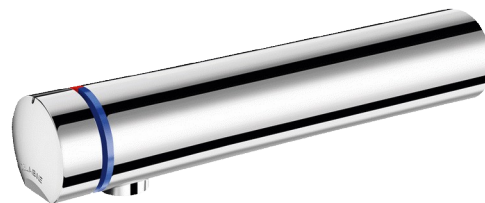

# Misturadora de lavatório temporizada TEMPOMIX 3

Ref. 794055

Abertura suave

## DESCRIÇÃO

Misturadora de lavatório temporizada TEMPOMIX 3 - Ref. 794055

Misturadora de lavatório temporizada monocomando mural:  
 Abertura suave.  
 Regulação de temperatura e abertura de água no manípulo.  
 Temporização de ~7 segundos.  
 Débito pré-regulado a 3 l/min a 3 bar, ajustável de 1,4 a 6 l/min.  
 Quebra-jatos anticalcário inviolável.  
 Corpo de latão maciço cromado L.190 mm.  
 Fixação mural M1/2".  
 Alimentação superior ou inferior.  
 Entradas de água encastradas.  
 Filtros e válvulas antirretorno.  
 Limitador de temperatura regulável.  
 Adaptado para PMR.  
 Garantia 30 anos.

## CARACTERÍSTICAS TÉCNICAS

Misturadora de lavatório temporizada TEMPOMIX 3 - Ref. 794055

Ligação	M1/2"
Tecnologia	Temporizada
Comprimento da bica	190 mm
Débito	3 l/min
Padrões	
Garantia	