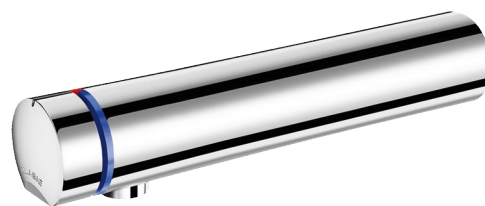

# Misturadora de lavatório temporizada TEMPOMIX 3

Ref. 794055

Abertura suave

## DESCRIÇÃO

Misturadora de lavatório temporizada TEMPOMIX 3 - Ref. 794055

Misturadora de lavatório temporizada monocomando mural:  
 Abertura suave.  
 Regulação de temperatura e abertura de água no manípulo.  
 Temporização de ~7 segundos.  
 Débito pré-regulado a 3 l/min a 3 bar, ajustável de 1,4 a 6 l/min.  
 Quebra-jatos anticalcário inviolável.  
 Corpo de latão maciço cromado L.190 mm.  
 Fixação mural M1/2".  
 Alimentação superior ou inferior.  
 Entradas de água encastradas.  
 Filtros e válvulas antirretorno.  
 Limitador de temperatura regulável.  
 Adaptado para PMR.  
 Garantia 30 anos.

## CARACTERÍSTICAS TÉCNICAS

Misturadora de lavatório temporizada TEMPOMIX 3 - Ref. 794055

Ligação	M1/2"
Tecnologia	Temporizada
Comprimento da bica	190 mm
Débito	3 l/min
Padrões	
Garantia	