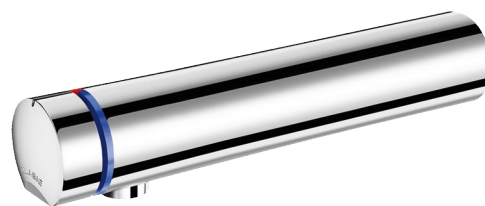

Misturadora de lavatório temporizada TEMPOMIX 3

Ref. 794055

Abertura suave

DESCRIÇÃO

Misturadora de lavatório temporizada TEMPOMIX 3 - Ref. 794055

Misturadora de lavatório temporizada monocomando mural:
 Abertura suave.
 Regulação de temperatura e abertura de água no manípulo.
 Temporização de ~7 segundos.
 Débito pré-regulado a 3 l/min a 3 bar, ajustável de 1,4 a 6 l/min.
 Quebra-jatos anticalcário inviolável.
 Corpo de latão maciço cromado L.190 mm.
 Fixação mural M1/2".
 Alimentação superior ou inferior.
 Entradas de água encastradas.
 Filtros e válvulas antirretorno.
 Limitador de temperatura regulável.
 Adaptado para PMR.
 Garantia 30 anos.

CARACTERÍSTICAS TÉCNICAS

Misturadora de lavatório temporizada TEMPOMIX 3 - Ref. 794055

Ligação	M1/2"
Tecnologia	Temporizada
Comprimento da bica	190 mm
Débito	3 l/min
Padrões	
Garantia	

VANTAGENS

Hiper-economia de água de 85%