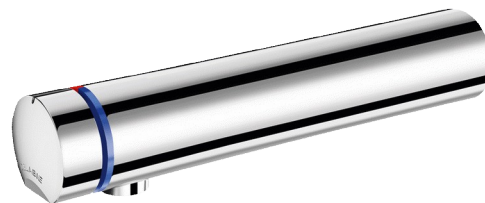

Misturadora de lavatório temporizada TEMPOMIX 3

Ref. 794055

Abertura suave

DESCRIÇÃO

Misturadora de lavatório temporizada TEMPOMIX 3 - Ref. 794055

Misturadora de lavatório temporizada monocomando mural:
 Abertura suave.
 Regulação de temperatura e abertura de água no manípulo.
 Temporização de ~7 segundos.
 Débito pré-regulado a 3 l/min a 3 bar, ajustável de 1,4 a 6 l/min.
 Quebra-jatos anticalcário inviolável.
 Corpo de latão maciço cromado L.190 mm.
 Fixação mural M1/2".
 Alimentação superior ou inferior.
 Entradas de água encastradas.
 Filtros e válvulas antirretorno.
 Limitador de temperatura regulável.
 Adaptado para PMR.
 Garantia 30 anos.

CARACTERÍSTICAS TÉCNICAS

Misturadora de lavatório temporizada TEMPOMIX 3 - Ref. 794055

| | |
|---------------------|-------------|
| Ligação | M1/2" |
| Tecnologia | Temporizada |
| Comprimento da bica | 190 mm |
| Débito | 3 l/min |
| Padrões | |
| Garantia | |

VANTAGENS

Hiper-economia de água de 85%

Abertura suave

Design elegante