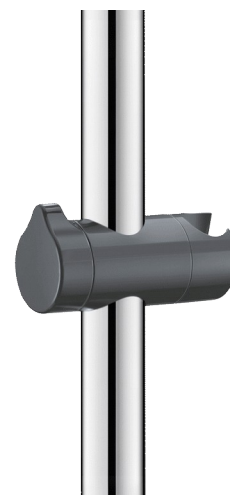

Suporte de chuveiro para barra de duche Ø 32, antracite

Ref. 510110NG

Nylon HR cinza antracite brilhante

DESCRIÇÃO

Suporte de chuveiro para barra de duche Ø 32, antracite - Ref. 510110NG

Suporte de chuveiro de duche para barra de apoio.
 Poliamida de alta resistência (Nylon).
 Nylon HR cinza antracite brilhante.
 Suporte para chuveiro orientável.
 Manípulo ergonómico.
 Suporte de chuveiro para barra de duche Ø 32 (ver ref. 5100, 5440, 5441 e 5481).
 Suporte de chuveiro nylon com garantia de 30 anos.

VANTAGENS

Manípulo ergonómico

CARACTERÍSTICAS TÉCNICAS

Suporte de chuveiro para barra de duche Ø 32, antracite - Ref. 510110NG

Comprimento	105 mm
Diâmetro	Para barra de Ø 32
Acabamento	Nylon HR cinza antracite brilhante
Garantia	