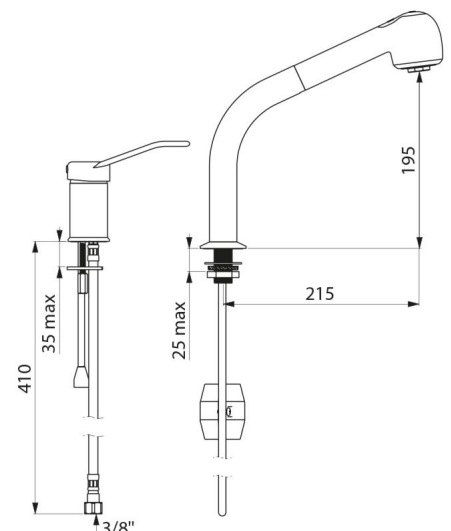

Misturadora com equilíbrio de pressão com chuveiro extraível

Ref. 2599EP

Misturadora de banca EP com chuveiro extraível

DESCRIÇÃO

Misturadora com equilíbrio de pressão com chuveiro extraível - Ref. 2599EP

Misturadora de banca com chuveiro e coluna com chuveiro extraível. Misturadora monofuro de equilíbrio de pressão com coluna adaptada para banheiras de bebé. Coluna orientável H.195 L.215 com chuveiro extraível com 2 jatos alternados (quebra-jatos/jato chuva). Cartucho cerâmico Ø 35 com equilíbrio de pressão com limitador de temperatura máxima pré-regulado. Segurança anti-queimaduras total: débito de AQ restrito em caso de corte de AF (e o inverso). Temperatura constante qualquer que seja a variação de pressão e de débito na rede. Isolamento térmico anti-queimaduras Securitouch. Corpo da misturadora monofuro e coluna com interior liso. Débito limitado a 7 l/min a 3 bar. Comando por manípulo aberto. Flexível de chuveiro BIOSAFE antiproliferação bacteriana: poliuretano transparente para garantir a sua substituição no caso de presença de biofilme, interior e exterior lisos. Flexível com diâmetro pequeno (interior Ø 6): baixo conteúdo de água. Contrapeso específico. Flexíveis PEX F3/8". Fixação reforçada por 2 pernos em inox. Misturadora mecânica de equilíbrio de pressão SECURITHERM com chuveiro, particularmente adaptada para os estabelecimentos de cuidados de saúde, lares, hospitais e clínicas. Misturadora monofuro adaptada para pessoas com mobilidade reduzida (PMR). Misturadora monocomando com garantia de 30 anos.

CARACTERÍSTICAS TÉCNICAS

Misturadora com equilíbrio de pressão com chuveiro extraível - Ref. 2599EP