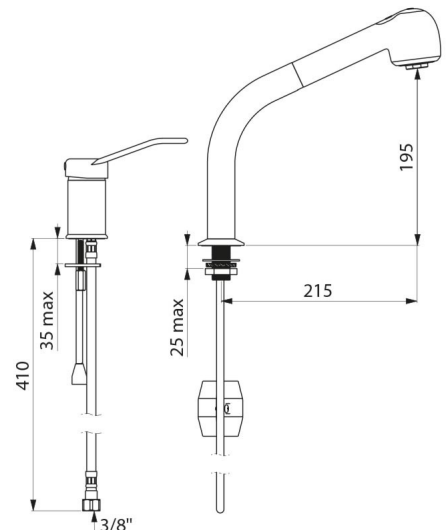

Misturadora com equilíbrio de pressão com chuveiro extraível

Ref. 2599EP

Misturadora de banca EP com chuveiro extraível

DESCRIÇÃO

Misturadora com equilíbrio de pressão com chuveiro extraível - Ref. 2599EP

Misturadora de banca com chuveiro e coluna com chuveiro extraível. Misturadora monofuro de equilíbrio de pressão com coluna adaptada para banheiras de bebé. Coluna orientável H.195 L.215 com chuveiro extraível com 2 jatos alternados (quebra-jatos/jato chuva). Cartucho cerâmico Ø 35 com equilíbrio de pressão com limitador de temperatura máxima pré-regulado. Segurança anti-queimaduras total: débito de AQ restrito em caso de corte de AF (e o inverso). Temperatura constante qualquer que seja a variação de pressão e de débito na rede. Isolamento térmico anti-queimaduras Securitouch. Corpo da misturadora monofuro e coluna com interior liso. Débito limitado a 7 l/min a 3 bar. Comando por manípulo aberto. Flexível de chuveiro BIOSAFE antiproliferação bacteriana: poliuretano transparente para garantir a sua substituição no caso de presença de biofilme, interior e exterior lisos. Flexível com diâmetro pequeno (interior Ø 6): baixo conteúdo de água. Contrapeso específico. Flexíveis PEX F3/8". Fixação reforçada por 2 pernos em inox. Misturadora mecânica de equilíbrio de pressão SECURITHERM com chuveiro, particularmente adaptada para os estabelecimentos de cuidados de saúde, lares, hospitais e clínicas. Misturadora monofuro adaptada para pessoas com mobilidade reduzida (PMR). Misturadora monocomando com garantia de 30 anos.

CARACTERÍSTICAS TÉCNICAS

Misturadora com equilíbrio de pressão com chuveiro extraível - Ref. 2599EP