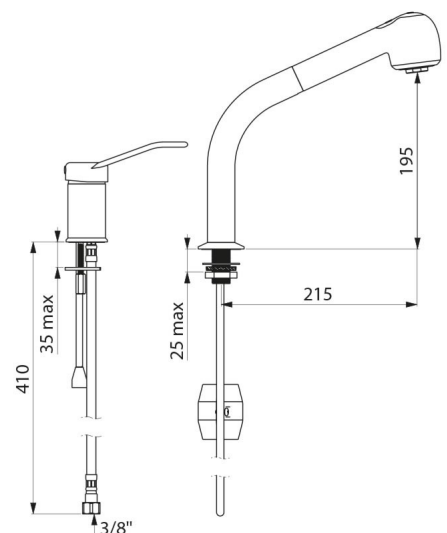

Misturadora com equilíbrio de pressão com chuveiro extraível

Ref. 2599EP

Misturadora de banca EP com chuveiro extraível

DESCRIÇÃO

Misturadora com equilíbrio de pressão com chuveiro extraível - Ref. 2599EP

Misturadora de banca com chuveiro e coluna com chuveiro extraível. Misturadora monofuro de equilíbrio de pressão com coluna adaptada para banheiras de bebé. Coluna orientável H.195 L.215 com chuveiro extraível com 2 jatos alternados (quebra-jatos/jato chuva). Cartucho cerâmico Ø 35 com equilíbrio de pressão com limitador de temperatura máxima pré-regulado. Segurança anti-queimaduras total: débito de AQ restrito em caso de corte de AF (e o inverso). Temperatura constante qualquer que seja a variação de pressão e de débito na rede. Isolamento térmico anti-queimaduras Securitouch. Corpo da misturadora monofuro e coluna com interior liso. Débito limitado a 7 l/min a 3 bar. Comando por manípulo aberto. Flexível de chuveiro BIOSAFE antiproliferação bacteriana: poliuretano transparente para garantir a sua substituição no caso de presença de biofilme, interior e exterior lisos. Flexível com diâmetro pequeno (interior Ø 6): baixo conteúdo de água. Contrapeso específico. Flexíveis PEX F3/8". Fixação reforçada por 2 pernos em inox. Misturadora mecânica de equilíbrio de pressão SECURITHERM com chuveiro, particularmente adaptada para os estabelecimentos de cuidados de saúde, lares, hospitais e clínicas. Misturadora monofuro adaptada para pessoas com mobilidade reduzida (PMR). Misturadora monocomando com garantia de 30 anos.

CARACTERÍSTICAS TÉCNICAS

Misturadora com equilíbrio de pressão com chuveiro extraível - Ref. 2599EP