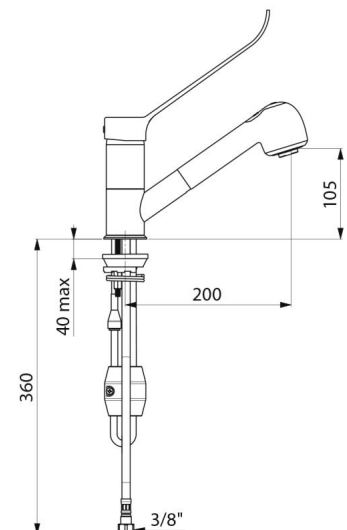

Misturadora de banca com equilíbrio de pressão c/chuveiro extraível

Ref. 2211LEP

Misturadora mecânica EP monofuro com chuveiro extraível

DESCRIÇÃO

Misturadora de banca com equilíbrio de pressão c/chuveiro extraível - Ref. 2211LEP

Misturadora de banca mecânica com equilíbrio de pressão adaptada para banheiras de bebé.

Misturadora monofuro com chuveiro extraível com bica orientável H.105 L.200.

Cartucho cerâmico Ø 40 com equilíbrio de pressão com limitador de temperatura máxima pré-regulado.

Segurança anti-queimaduras total; débito de AQ restrito em caso de corte de AF (e o inverso).

Temperatura constante quaisquer que sejam as variações de pressão e de débito na rede.

Isolamento térmico anti-queimaduras Securitouch.

Misturadora mecânica com chuveiro extraível com 2 jatos alternados quebra-jatos/jato chuva.

Corpo com interior liso.

Débito limitado a 7 l/min a 3 bar.

Corpo em latão cromado e comando por alavanca Higiene.

Flexível de chuveiro BIOSAFE antiproliferação bacteriana: poliuretano transparente para garantir a sua substituição no caso de presença de biofilme, interior e exterior lisos.

Flexível com diâmetro pequeno (interior Ø 6): baixo conteúdo de água.

Contrapeso específico.

Flexíveis PEX F3/8" com filtros e válvulas antirretorno.

Fixação reforçada por 2 pernos em inox.

Misturadora mecânica de equilíbrio de pressão SECURITHERM, particularmente adaptada para os estabelecimentos de cuidados de saúde, lares, hospitais e clínicas.

Misturadora monofuro adaptada para pessoas com mobilidade reduzida (PMR).

Misturadora com garantia de 30 anos.

CARACTERÍSTICAS TÉCNICAS

Misturadora de banca com equilíbrio de pressão c/chuveiro extraível - Ref. 2211LEP