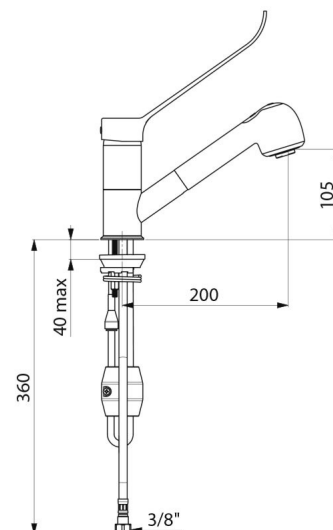

VANTAGENS

Débito restrito de AQ em caso de corte de AF

Higiene : flexível transparente com interior liso

Alavanca Higiene : sem contacto manual

Conforto : misturadora chuveiro extraível 2 jatos