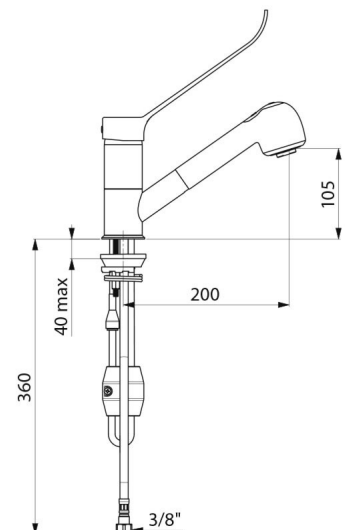

Misturadora de banca com equilíbrio de pressão c/chuveiro extraível

Ref. 2211LEP

Misturadora mecânica EP monofuro com chuveiro extraível

DESCRIÇÃO

Misturadora de banca com equilíbrio de pressão c/chuveiro extraível - Ref. 2211LEP

Misturadora de banca mecânica com equilíbrio de pressão adaptada para banheiras de bebé.

Misturadora monofuro com chuveiro extraível com bica orientável H.105 L.200.

Cartucho cerâmico Ø 40 com equilíbrio de pressão com limitador de temperatura máxima pré-regulado.

Segurança anti-queimaduras total; débito de AQ restrito em caso de corte de AF (e o inverso).

Temperatura constante quaisquer que sejam as variações de pressão e de débito na rede.

Isolamento térmico anti-queimaduras Securitouch.

Misturadora mecânica com chuveiro extraível com 2 jatos alternados quebra-jatos/jato chuva.

Corpo com interior liso.

Débito limitado a 7 l/min a 3 bar.

Corpo em latão cromado e comando por alavanca Higiene.

Flexível de chuveiro BIOSAFE antiproliferação bacteriana: poliuretano transparente para garantir a sua substituição no caso de presença de biofilme, interior e exterior lisos.

Flexível com diâmetro pequeno (interior Ø 6): baixo conteúdo de água.

Contrapeso específico.

Flexíveis PEX F3/8" com filtros e válvulas antirretorno.

Fixação reforçada por 2 pernos em inox.

Misturadora mecânica de equilíbrio de pressão SECURITHERM, particularmente adaptada para os estabelecimentos de cuidados de saúde, lares, hospitais e clínicas.

Misturadora monofuro adaptada para pessoas com mobilidade reduzida (PMR).

Misturadora com garantia de 30 anos.

CARACTERÍSTICAS TÉCNICAS

Misturadora de banca com equilíbrio de pressão c/chuveiro extraível - Ref. 2211LEP