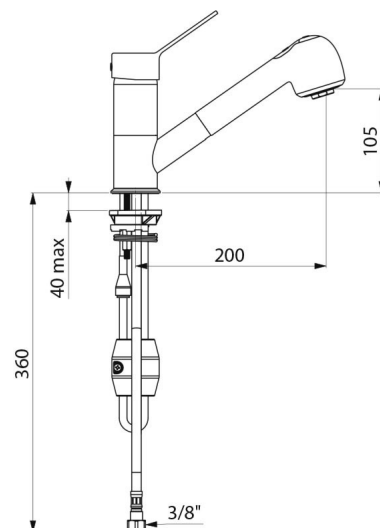

Misturadora de banca com equilíbrio de pressão c/chuveiro extraível

Ref. 2211EP

Misturadora mecânica EP monofuro com chuveiro extraível

DESCRIÇÃO

Misturadora de banca com equilíbrio de pressão c/chuveiro extraível - Ref. 2211EP

Misturadora de banca mecânica com equilíbrio de pressão adaptada para banheiras de bebé.

Misturadora monofuro com chuveiro extraível com bica orientável H.105 L.200.

Cartucho cerâmico Ø 40 com equilíbrio de pressão com limitador de temperatura máxima pré-regulado.

Segurança anti-queimaduras total; débito de AQ restrito em caso de corte de AF (e o inverso).

Temperatura constante quaisquer que sejam as variações de pressão e de débito na rede.

Isolamento térmico anti-queimaduras Securitouch.

Misturadora mecânica com chuveiro extraível com 2 jatos alternados quebra-jatos/jato chuva.

Corpo com interior liso.

Débito limitado a 7 l/min a 3 bar.

Corpo em latão cromado e comando por manípulo compacto.

Flexível de chuveiro BIOSAFE antiproliferação bacteriana: poliuretano transparente para garantir a sua substituição no caso de presença de biofilme, interior e exterior lisos.

Flexível com diâmetro pequeno (interior Ø 6): baixo conteúdo de água.

Contrapeso específico.

Flexíveis PEX F3/8" com filtros e válvulas antirretorno.

Fixação reforçada por 2 pernos em inox.

Misturadora mecânica de equilíbrio de pressão SECURITHERM, particularmente adaptada para os estabelecimentos de cuidados de saúde, lares, hospitais e clínicas.

Misturadora monofuro adaptada para pessoas com mobilidade reduzida (PMR).

Misturadora com garantia de 30 anos.

CARACTERÍSTICAS TÉCNICAS

Misturadora de banca com equilíbrio de pressão c/chuveiro extraível - Ref. 2211EP