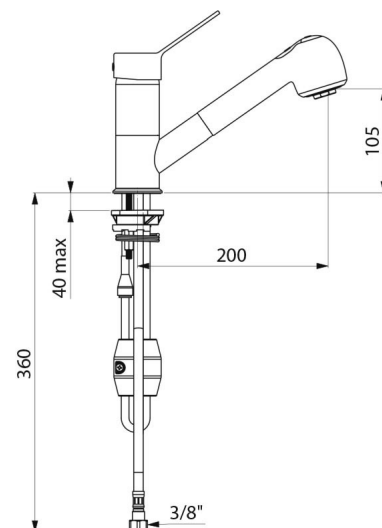

Misturadora de banca com equilíbrio de pressão c/chuveiro extraível

Ref. 2211EP

Misturadora mecânica EP monofuro com chuveiro extraível

DESCRIÇÃO

Misturadora de banca com equilíbrio de pressão c/chuveiro extraível - Ref. 2211EP

Misturadora de banca mecânica com equilíbrio de pressão adaptada para banheiras de bebé.

Misturadora monofuro com chuveiro extraível com bica orientável H.105 L.200.

Cartucho cerâmico Ø 40 com equilíbrio de pressão com limitador de temperatura máxima pré-regulado.

Segurança anti-queimaduras total; débito de AQ restrito em caso de corte de AF (e o inverso).

Temperatura constante quaisquer que sejam as variações de pressão e de débito na rede.

Isolamento térmico anti-queimaduras Securitouch.

Misturadora mecânica com chuveiro extraível com 2 jatos alternados quebra-jatos/jato chuva.

Corpo com interior liso.

Débito limitado a 7 l/min a 3 bar.

Corpo em latão cromado e comando por manípulo compacto.

Flexível de chuveiro BIOSAFE antiproliferação bacteriana: poliuretano transparente para garantir a sua substituição no caso de presença de biofilme, interior e exterior lisos.

Flexível com diâmetro pequeno (interior Ø 6): baixo conteúdo de água.

Contrapeso específico.

Flexíveis PEX F3/8" com filtros e válvulas antirretorno.

Fixação reforçada por 2 pernos em inox.

Misturadora mecânica de equilíbrio de pressão SECURITHERM, particularmente adaptada para os estabelecimentos de cuidados de saúde, lares, hospitais e clínicas.

Misturadora monofuro adaptada para pessoas com mobilidade reduzida (PMR).

Misturadora com garantia de 30 anos.

CARACTERÍSTICAS TÉCNICAS

Misturadora de banca com equilíbrio de pressão c/chuveiro extraível - Ref. 2211EP