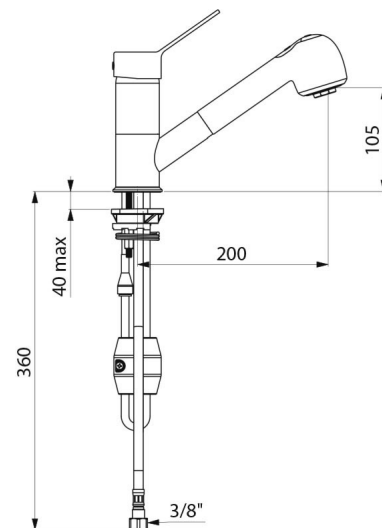

Misturadora de banca com equilíbrio de pressão c/chuveiro extraível

Ref. 2211EP

Misturadora mecânica EP monofuro com chuveiro extraível

DESCRIÇÃO

Misturadora de banca com equilíbrio de pressão c/chuveiro extraível - Ref. 2211EP

Misturadora de banca mecânica com equilíbrio de pressão adaptada para banheiras de bebé.

Misturadora monofuro com chuveiro extraível com bica orientável H.105 L.200.

Cartucho cerâmico Ø 40 com equilíbrio de pressão com limitador de temperatura máxima pré-regulado.

Segurança anti-queimaduras total; débito de AQ restrito em caso de corte de AF (e o inverso).

Temperatura constante quaisquer que sejam as variações de pressão e de débito na rede.

Isolamento térmico anti-queimaduras Securitouch.

Misturadora mecânica com chuveiro extraível com 2 jatos alternados quebra-jatos/jato chuva.

Corpo com interior liso.

Débito limitado a 7 l/min a 3 bar.

Corpo em latão cromado e comando por manípulo compacto.

Flexível de chuveiro BIOSAFE antiproliferação bacteriana: poliuretano transparente para garantir a sua substituição no caso de presença de biofilme, interior e exterior lisos.

Flexível com diâmetro pequeno (interior Ø 6): baixo conteúdo de água.

Contrapeso específico.

Flexíveis PEX F3/8" com filtros e válvulas antirretorno.

Fixação reforçada por 2 pernos em inox.

Misturadora mecânica de equilíbrio de pressão SECURITHERM, particularmente adaptada para os estabelecimentos de cuidados de saúde, lares, hospitais e clínicas.

Misturadora monofuro adaptada para pessoas com mobilidade reduzida (PMR).

Misturadora com garantia de 30 anos.

CARACTERÍSTICAS TÉCNICAS

Misturadora de banca com equilíbrio de pressão c/chuveiro extraível - Ref. 2211EP