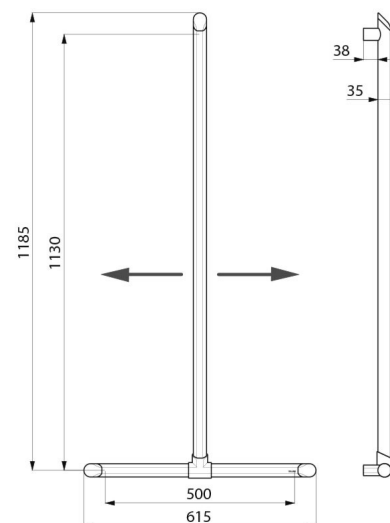

Barra de apoio em T com barra vertical deslizante Be-Line®

Ref. 511944W

Alumínio epoxy branco mate

DESCRIÇÃO

Barra de apoio em T com barra vertical deslizante Be-Line® - Ref. 511944W

Barra de apoio em T Be-Line® Ø 35 com barra vertical deslizante para duche. Utilização como barra de apoio e ajuda em posição de pé.

Ajuda e protege a entrada e deslocação segura no duche por pessoas com mobilidade reduzida (PMR).

Função de barra de duche em T se adicionar um suporte para chuveiro e/ou saboneteira.

Colocação da barra vertical regulável na instalação: possibilidade de mudar a posição sobre a direita ou a esquerda da barra para se adaptar à instalação (colocação de torneira, profundidade do banco de duche...).

Tubo alumínio, espessura: 3 mm. Pontos de fixação em alumínio maciço. Perfil redondo Ø 35 com pega ergonómica antirrotação para uma ótima preensão.

Acabamento de alumínio epoxy branco mate proporciona um agradável contraste visual com as paredes escuras.

Superfície homogénea facilita a manutenção e higiene.

Distância entre a barra e a parede de 38 mm: espaço mínimo que interdita a passagem do antebraço por forma a evitar os riscos de fratura em caso de queda.

Fixações ocultas.

Fornecido com parafusos em inox Ø 8 x 70 mm para parede de betão.

Dimensões: 1130 x 500 mm.

Testado com peso superior a 200 kg. Peso máximo recomendado do utilizador: 135 kg.

Garantia da barra de 30 anos. Marcação CE.

CARACTERÍSTICAS TÉCNICAS

Barra de apoio em T com barra vertical deslizante Be-Line® - Ref. 511944W

Altura	1130 mm
Comprimento	500 mm
Diâmetro	Ø 35
Distância da parede	38 mm
Espessura	3 mm
Acabamento	Alumínio epoxy branco mate
Padrões	
Garantia	

VANTAGENS

Design inovador adaptado a todos

Posição da barra vertical ajustável

Conforto : pega ergonomómica antirrotação