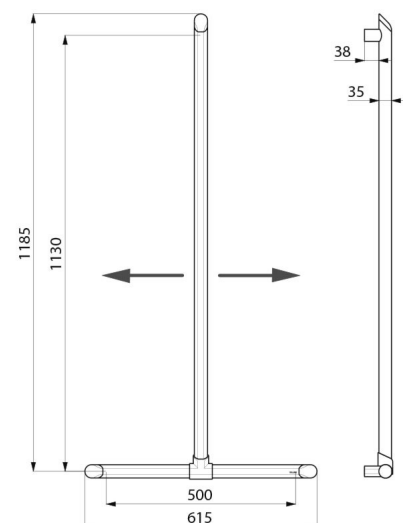

Barra de apoio em T com barra vertical deslizante Be-Line®

Ref. 511944W

Alumínio epoxy branco mate

DESCRIÇÃO

Barra de apoio em T com barra vertical deslizante Be-Line® - Ref. 511944W

Barra de apoio em T Be-Line® Ø 35 com barra vertical deslizante para duche. Utilização como barra de apoio e ajuda em posição de pé.

Ajuda e protege a entrada e deslocação segura no duche por pessoas com mobilidade reduzida (PMR).

Função de barra de duche em T se adicionar um suporte para chuveiro e/ou saboneteira.

Colocação da barra vertical regulável na instalação: possibilidade de mudar a posição sobre a direita ou a esquerda da barra para se adaptar à instalação (colocação de torneira, profundidade do banco de duche...).

Tubo alumínio, espessura: 3 mm. Pontos de fixação em alumínio maciço. Perfil redondo Ø 35 com pega ergonómica antirrotação para uma ótima preensão.

Acabamento de alumínio epoxy branco mate proporciona um agradável contraste visual com as paredes escuras.

Superfície homogénea facilita a manutenção e higiene.

Distância entre a barra e a parede de 38 mm: espaço mínimo que interdita a passagem do antebraço por forma a evitar os riscos de fratura em caso de queda.

Fixações ocultas.

Fornecido com parafusos em inox Ø 8 x 70 mm para parede de betão.

Dimensões: 1130 x 500 mm.

Testado com peso superior a 200 kg. Peso máximo recomendado do utilizador: 135 kg.

Garantia da barra de 30 anos. Marcação CE.

CARACTERÍSTICAS TÉCNICAS

Barra de apoio em T com barra vertical deslizante Be-Line® - Ref. 511944W

Altura	1130 mm
Comprimento	500 mm
Diâmetro	Ø 35
Distância da parede	38 mm
Espessura	3 mm
Acabamento	Alumínio epoxy branco mate
Padrões	
Garantia	

VANTAGENS

Design inovador adaptado a todos

Posição da barra vertical ajustável

Conforto : pega ergonomica antirrotação