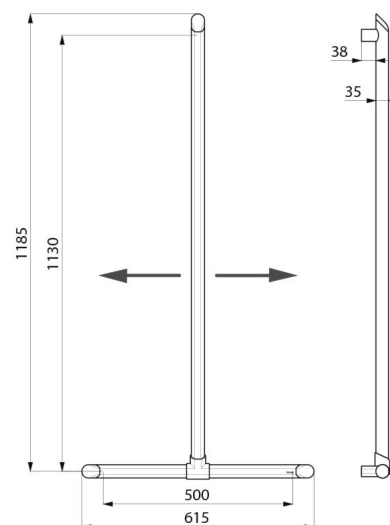

Barra de apoio em T com barra vertical deslizante Be-Line®

Ref. 511944W

Alumínio epoxy branco mate

DESCRIÇÃO

Barra de apoio em T com barra vertical deslizante Be-Line® - Ref. 511944W

Barra de apoio em T Be-Line® Ø 35 com barra vertical deslizante para duche. Utilização como barra de apoio e ajuda em posição de pé.

Ajuda e protege a entrada e deslocação segura no duche por pessoas com mobilidade reduzida (PMR).

Função de barra de duche em T se adicionar um suporte para chuveiro e/ou saboneteira.

Colocação da barra vertical regulável na instalação: possibilidade de mudar a posição sobre a direita ou a esquerda da barra para se adaptar à instalação (colocação de torneira, profundidade do banco de duche...).

Tubo alumínio, espessura: 3 mm. Pontos de fixação em alumínio maciço. Perfil redondo Ø 35 com pega ergonómica antirrotação para uma ótima preensão.

Acabamento de alumínio epoxy branco mate proporciona um agradável contraste visual com as paredes escuras.

Superfície homogénea facilita a manutenção e higiene.

Distância entre a barra e a parede de 38 mm: espaço mínimo que interdita a passagem do antebraço por forma a evitar os riscos de fratura em caso de queda.

Fixações ocultas.

Fornecido com parafusos em inox Ø 8 x 70 mm para parede de betão.

Dimensões: 1130 x 500 mm.

Testado com peso superior a 200 kg. Peso máximo recomendado do utilizador: 135 kg.

Garantia da barra de 30 anos. Marcação CE.

CARACTERÍSTICAS TÉCNICAS

Barra de apoio em T com barra vertical deslizante Be-Line® - Ref. 511944W

Altura	1130 mm
Comprimento	500 mm
Diâmetro	Ø 35
Distância da parede	38 mm
Espessura	3 mm
Acabamento	Alumínio epoxy branco mate
Padrões	
Garantia	

VANTAGENS

Design inovador adaptado a todos

Posição da barra vertical ajustável

Conforto : pega ergonomica antirrotação