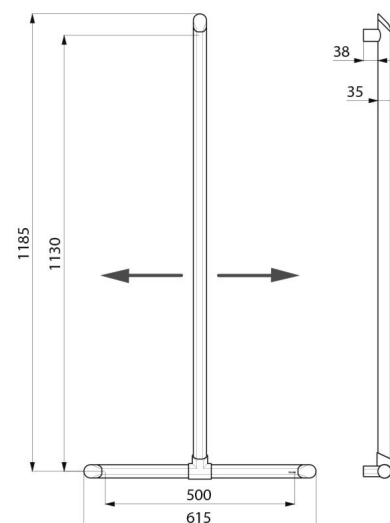

Barra de apoio em T com barra vertical deslizante Be-Line®

Ref. 511944W

Alumínio epoxy branco mate

DESCRIÇÃO

Barra de apoio em T com barra vertical deslizante Be-Line® - Ref. 511944W

Barra de apoio em T Be-Line® Ø 35 com barra vertical deslizante para duche. Utilização como barra de apoio e ajuda em posição de pé.

Ajuda e protege a entrada e deslocação segura no duche por pessoas com mobilidade reduzida (PMR).

Função de barra de duche em T se adicionar um suporte para chuveiro e/ou saboneteira.

Colocação da barra vertical regulável na instalação: possibilidade de mudar a posição sobre a direita ou a esquerda da barra para se adaptar à instalação (colocação de torneira, profundidade do banco de duche...).

Tubo alumínio, espessura: 3 mm. Pontos de fixação em alumínio maciço. Perfil redondo Ø 35 com pega ergonómica antirrotação para uma ótima preensão.

Acabamento de alumínio epoxy branco mate proporciona um agradável contraste visual com as paredes escuras.

Superfície homogénea facilita a manutenção e higiene.

Distância entre a barra e a parede de 38 mm: espaço mínimo que interdita a passagem do antebraço por forma a evitar os riscos de fratura em caso de queda.

Fixações ocultas.

Fornecido com parafusos em inox Ø 8 x 70 mm para parede de betão.

Dimensões: 1130 x 500 mm.

Testado com peso superior a 200 kg. Peso máximo recomendado do utilizador: 135 kg.

Garantia da barra de 30 anos. Marcação CE.

CARACTERÍSTICAS TÉCNICAS

Barra de apoio em T com barra vertical deslizante Be-Line® - Ref. 511944W

Altura	1130 mm
Comprimento	500 mm
Diâmetro	Ø 35
Distância da parede	38 mm
Espessura	3 mm
Acabamento	Alumínio epoxy branco mate
Padrões	
Garantia	

VANTAGENS

Design inovador adaptado a todos

Posição da barra vertical ajustável

Conforto : pega ergonomómica antirrotação