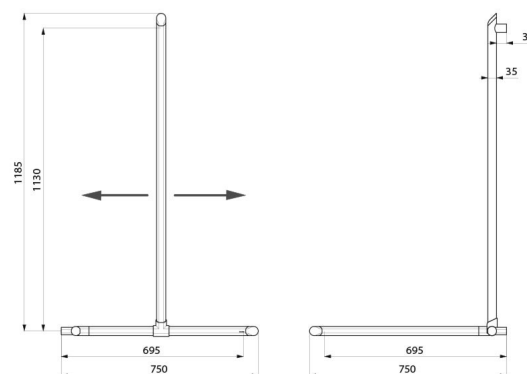

Barra de duche angular com barra vertical deslizante Be-Line®

Ref. 511949W

Alumínio epoxy branco mate

DESCRIÇÃO

Barra de duche angular com barra vertical deslizante Be-Line® - Ref. 511949W

Barra de apoio angular 2 paredes Be-Line® com barra vertical deslizante Ø 35. Utilização como barra de apoio e ajuda em posição de pé para pessoas com mobilidade reduzida (PMR).

Ajuda e protege a entrada e deslocação segura no duche.

Função de barra de duche angular se adicionar um suporte de chuveiro e/ou saboneteira.

Colocação da barra vertical regulável na instalação: possibilidade de mudar a posição sobre a direita ou a esquerda da barra para se adaptar à instalação (colocação de torneira, profundidade de banco de duche...).

Montagem possível com a barra à direita ou à esquerda.

Tubo de alumínio, espessura: 3 mm. Pontos de fixação em alumínio maciço. Perfil redondo Ø 35 com pega ergonómica antirrotação para uma ótima preensão.

Acabamento alumínio epoxy branco mate, proporciona um agradável contraste visual com as paredes escuras.

Superfície homogénea facilita a manutenção e higiene.

Distância entre a barra e a parede de 38 mm: espaço mínimo que interdita a passagem do antebraço por forma a evitar os riscos de fratura em caso de queda.a.

Fixações ocultas.

Fornecido com parafusos em inox Ø 8 x 70 mm para parede de betão.

Testado com peso superior a 200 kg. Peso máximo recomendado do utilizador: 135 kg.

Garantia da barra de 30 anos. Marcação CE.

CARACTERÍSTICAS TÉCNICAS

Barra de duche angular com barra vertical deslizante Be-Line® - Ref. 511949W

Altura	1130 mm
Comprimento	695 mm
Largura	695 mm
Diâmetro	Ø 35
Distância da parede	38 mm
Espessura	3 mm
Acabamento	Alumínio epoxy branco mate
Padrões	

VANTAGENS

Design inovador adaptado a todos

Posição da barra vertical ajustável