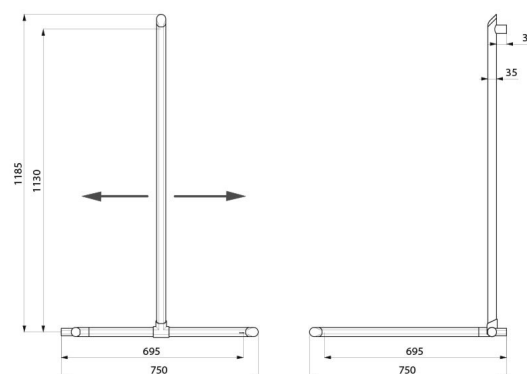

Barra de duche angular com barra vertical deslizante Be-Line®

Ref. 511949W

Alumínio epoxy branco mate

DESCRIÇÃO

Barra de duche angular com barra vertical deslizante Be-Line® - Ref. 511949W

Barra de apoio angular 2 paredes Be-Line® com barra vertical deslizante Ø 35. Utilização como barra de apoio e ajuda em posição de pé para pessoas com mobilidade reduzida (PMR).

Ajuda e protege a entrada e deslocação segura no duche.

Função de barra de duche angular se adicionar um suporte de chuveiro e/ou saboneteira.

Colocação da barra vertical regulável na instalação: possibilidade de mudar a posição sobre a direita ou a esquerda da barra para se adaptar à instalação (colocação de torneira, profundidade de banco de duche...).

Montagem possível com a barra à direita ou à esquerda.

Tubo de alumínio, espessura: 3 mm. Pontos de fixação em alumínio maciço. Perfil redondo Ø 35 com pega ergonómica antirrotação para uma ótima preensão.

Acabamento alumínio epoxy branco mate, proporciona um agradável contraste visual com as paredes escuras.

Superfície homogénea facilita a manutenção e higiene.

Distância entre a barra e a parede de 38 mm: espaço mínimo que interdita a passagem do antebraço por forma a evitar os riscos de fratura em caso de queda.a.

Fixações ocultas.

Fornecido com parafusos em inox Ø 8 x 70 mm para parede de betão.

Testado com peso superior a 200 kg. Peso máximo recomendado do utilizador: 135 kg.

Garantia da barra de 30 anos. Marcação CE.

CARACTERÍSTICAS TÉCNICAS

Barra de duche angular com barra vertical deslizante Be-Line® - Ref. 511949W

Altura	1130 mm
Comprimento	695 mm
Largura	695 mm
Diâmetro	Ø 35
Distância da parede	38 mm
Espessura	3 mm
Acabamento	Alumínio epoxy branco mate
Padrões	

VANTAGENS

Design inovador adaptado a todos

Posição da barra vertical ajustável