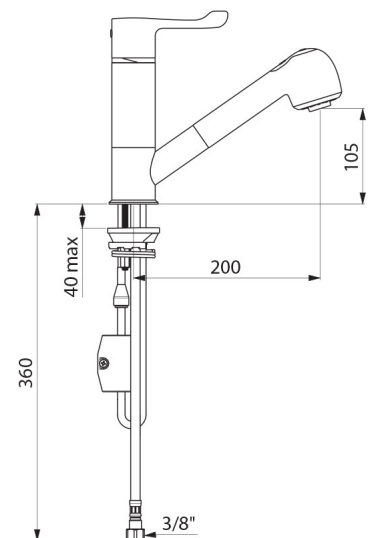

Misturadora de lavatório termostática sequencial c/chuveiro extraível

Ref. H9612

Misturadora termostática monofuro com chuveiro extraível

DESCRIÇÃO

Misturadora de lavatório termostática sequencial c/chuveiro extraível - Ref. H9612

Misturadora de lavatório termostática SECURITHERM.
Misturadora termostática sequencial: abertura e fecho sobre a água fria. Perfeitamente adaptada para banheiras de bebé.
Segurança anti-queimaduras: fecho automático de água quente no caso de corte de água fria ou de água quente.
Isolamento térmico anti-queimaduras Securitouch.
Não existe risco de intercomunicação entre a água quente e a água fria. Ausência de válvula antirretorno nas entradas.
Misturadora monofuro com bica orientável H.105 L.200.
Chuveiro extraível 2 jatos alternados quebra-jato/chuva.
Cartucho termostático sequencial anticálcario para regulação sequencial do débito e da temperatura.
Temperatura regulável de água fria até 40°C.
Limitador de temperatura bloqueado a 40°C.
Corpo com interior liso.
Débito regulado a 3 l/min.
Comando sem contacto manual por alavanca Higiene L.100.
Tubo de saída de água misturada de latão L.105.
Flexível chuveiro BIOSAFE antiproliferação bacteriana: poliuretano transparente, interior e exterior lisos.
Flexível com diâmetro pequeno (interior Ø 6): baixo conteúdo de água.
Contra-peso específico.
Flexíveis PEX F3/8".
Fixação reforçada por 2 pernos em Inox.
Misturadora particularmente adaptada para os estabelecimentos de cuidados de saúde, lares, hospitais e clínicas.
Misturadora adaptada para pessoas com mobilidade reduzida (PMR).
Garantia 30 anos.

CARACTERÍSTICAS TÉCNICAS

Misturadora de lavatório termostática sequencial c/chuveiro extraível - Ref. H9612