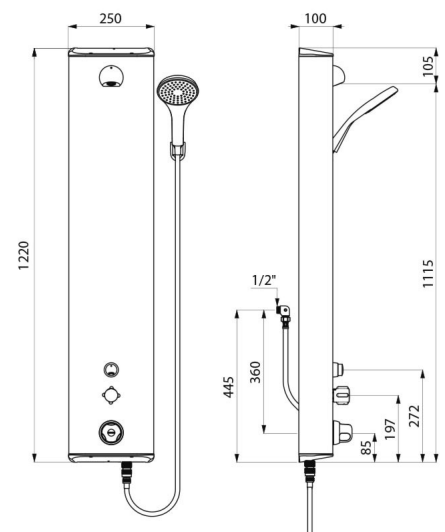

Colonne de douche bicommande SECURITHERM

Réf. 792334

Thermostatique temporisée et mécanique bicommande

DESCRIPTION

Colonne de douche bicommande SECURITHERM - Réf. 792334

Colonne de douche bicommande thermostatique :
Colonne en Inox brossé grand modèle pour installation murale en applique.
Alimentation cachée par flexibles M1/2".
Mitigeur de douche thermostatique SECURITHERM.
Température réglable : eau froide jusqu'à 38°C ; 1ère butée de température à 38°C, 2nde butée à 41°C.
Sécurité antibrûlure : fermeture automatique en cas de coupure d'eau froide.
Fonction anti "douche froide" : fermeture automatique en cas de coupure d'eau chaude.
Pommeau de douche fixe ROUND chromé, inviolable et antitartre avec régulation automatique de débit à 6 l/min à 3 bar.
Pommeau de douche avec flexible déclipable par raccord rapide STOP et support mural fourni.
Robinet temporisé ~30 secondes à déclenchement souple pour commande du pommeau de douche fixe ROUND.
Robinet non-temporisé pour commande du pommeau de douche avec flexible.
Possibilité de choc thermique.
Robinets d'arrêt.
Fixations cachées.
Filtres et clapets antiretour.
Colonne de douche adaptée aux PMR.
Garantie 30 ans.

CARACTÉRISTIQUES TECHNIQUES

Colonne de douche bicommande SECURITHERM - Réf. 792334

Raccordement	M1/2"
Technologie	Non-temporisée et temporisée
Hauteur	1220 mm
Profondeur	100 mm
Largeur	250 mm
Débit	6 l/min
Butée de température	Thermostatique
Finition	Inox

AVANTAGES

-  Régulation thermostatique de la température
-  Arrêt immédiat en cas de coupure d'eau froide
-  Pommeau de douche fixe ou amovible
-  Gaine en inox, robinetteries en laiton

Normes

Garantie