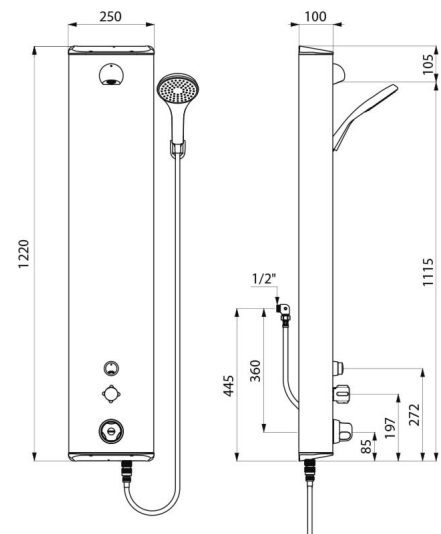

## DESCRIÇÃO

Painel de duche bicomando SECURITHERM - Ref. 792334

Painel de duche bicomando termostático:  
Painel em inox satinado modelo grande, para instalação na parede à face. Alimentação posterior por flexíveis M1/2".  
Misturadora de duche termostática SECURITHERM.  
Temperatura regulável: água fria até 38°C : 1º limitador de temperatura a 38°C, 2º limitador a 41°C.  
Segurança anti-queimaduras: fecho automático no caso de corte de alimentação de água fria.  
Função anti "duche frio": fecho automático no caso de corte de água quente.  
Chuveiro de duche fixo ROUND cromado, inviolável e anticalcário com regulação automática de débito a 6 l/min a 3 bar.  
Chuveiro de duche com flexível removível por ligação rápida STOP e suporte mural fornecido.  
Torneira temporizada ~30 seg com abertura suave para comando do chuveiro de duche fixo ROUND.  
Torneira não-temporizada para comando do chuveiro de duche com flexível.  
Torneiras de segurança.  
Fixações ocultas.  
Filtros e válvulas antirretorno.  
Produto concebido para resistir a choques térmicos e químicos em conformidade com a regulamentação em vigor.  
Painel de duche adaptado para PMR.  
Garantia 30 anos.

## CARACTERÍSTICAS TÉCNICAS

Painel de duche bicomando SECURITHERM - Ref. 792334

Ligação	M1/2"
Tecnologia	Não-temporizada e temporizada
Altura	1220 mm
Profundidade	100 mm
Largura	250 mm
Débito	6 l/min
Limitador de temperatura	Termostático
Acabamento	Inox
Padrões	ACS  

## VANTAGENS

Regulação termostática da temperatura

Fecho imediato no caso de corte de água fria

Chuveiro de duche fixo ou amovível

Painel em inox, torneiras de latão

---

Garantia