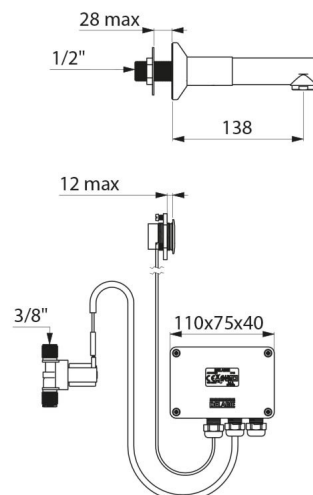

VANTAGENS

- Purga automática antiproliferação bacteriana
- Higiene : bica removível para limpeza interna
- Higiene : interior liso reduz as bactérias
- Sem contacto manual : sensor infravermelhos