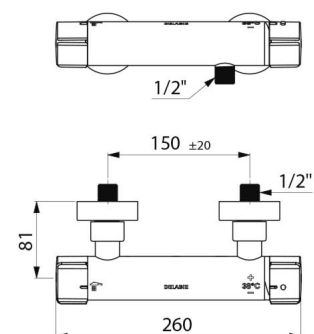

VANTAGENS

SECURITHERM : segurança anti-queimaduras otimizada

Máxima higiene : ausência de válvula antirretorno

Securitouch : isolamento térmico anti-queimaduras

Termostática : estabilidade da temperatura total