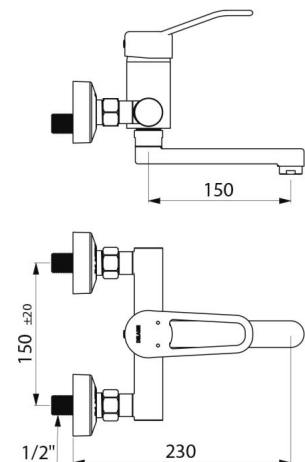

VANTAGENS

EP : débito restrito de AQ no caso de corte de AF

Securitouch : isolamento térmico anti-queimaduras

EP : limita as variações de pressão

Higiene : interior liso limita as bactérias