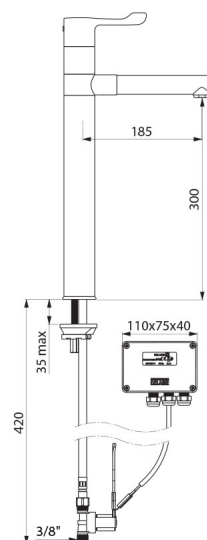

Misturadora de banca eletrónica TEMPOMATIC MIX

Ref. 20870T3

Misturadora alta monofuro infravermelhos c/bica orientável inox

DESCRIÇÃO

Misturadora de banca eletrónica TEMPOMATIC MIX - Ref. 20870T3

Misturadora de banca eletrónica.
Misturadora eletrónica com bica alta orientável removível BIOCLIP H.300.
Misturadora monofuro fornecida com 2 bicas removíveis em inox L.185 Ø 28.
Módulo eletrónico independente IP65.
Alimentação por corrente com transformador 230/12V.
Corpo e bica com interior liso (limita os nichos bacterianos).
Limpeza periódica parametrizável (pré-regulada a cerca de 60 segundos todas as 24h após a última utilização) com a finalidade de evitar a estagnação de água na rede em caso de não utilização prolongada.
Débito limitado a 9 l/min a 3 bar.
Sensor de presença infravermelhos antichoque.
Corpo de latão cromado com fixação reforçada por 2 pernos em inox.
Regulação de temperatura por alavanca Higiene L.100.
Flexíveis PEX com filtros e eletroválvulas M3/8".
Eletroválvulas a montante da câmara de mistura.
Misturadora eletrónica conforme as exigências da norma NF Médica (França).
Misturadora eletrónica particularmente adaptada para os estabelecimentos de cuidados de saúde, lares, hospitais e clínicas.
Misturadora adaptada para pessoas com mobilidade reduzida (PMR).
Misturadora com garantia de 30 anos.
Dois modos de fecho possíveis:
- modo standard: abertura temporizada, fecho automático.
- modo ON/OFF: fecho voluntário ou após 30 minutos de abertura.
Possibilidade de realizar um choque térmico.
Em modo ON/OFF, posicionar a célula sobre o lado da misturadora.

CARACTERÍSTICAS TÉCNICAS

Misturadora de banca eletrónica TEMPOMATIC MIX - Ref. 20870T3