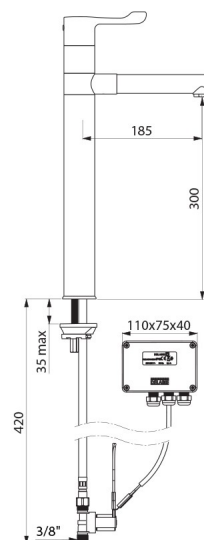

Misturadora de banca eletrônica TEMPOMATIC MIX

Ref. 20870T3

Misturadora alta monofuro infravermelhos c/bica orientável inox

DESCRIÇÃO

Misturadora de banca eletrônica TEMPOMATIC MIX - Ref. 20870T3

Misturadora de banca eletrônica.
Misturadora eletrônica com bica alta orientável removível BIOCLIP H.300.
Misturadora monofuro fornecida com 2 bicas removíveis em inox L.185 Ø 28.
Módulo eletrônico independente IP65.
Alimentação por corrente com transformador 230/12V.
Corpo e bica com interior liso (limita os nichos bacterianos).
Limpeza periódica parametrizável (pré-regulada a cerca de 60 segundos todas as 24h após a última utilização) com a finalidade de evitar a estagnação de água na rede em caso de não utilização prolongada.
Débito limitado a 9 l/min a 3 bar.
Sensor de presença infravermelhos antichoque.
Corpo de latão cromado com fixação reforçada por 2 pernos em inox.
Regulação de temperatura por alavanca Higiene L.100.
Flexíveis PEX com filtros e eletroválvulas M3/8".
Eletroválvulas a montante da câmara de mistura.
Misturadora eletrônica conforme as exigências da norma NF Médica (França).
Misturadora eletrônica particularmente adaptada para os estabelecimentos de cuidados de saúde, lares, hospitais e clínicas.
Misturadora adaptada para pessoas com mobilidade reduzida (PMR).
Misturadora com garantia de 30 anos.
Dois modos de fecho possíveis:
- modo standard: abertura temporizada, fecho automático.
- modo ON/OFF: fecho voluntário ou após 30 minutos de abertura.
Possibilidade de realizar um choque térmico.
Em modo ON/OFF, posicionar a célula sobre o lado da misturadora.

CARACTERÍSTICAS TÉCNICAS

Misturadora de banca eletrônica TEMPOMATIC MIX - Ref. 20870T3