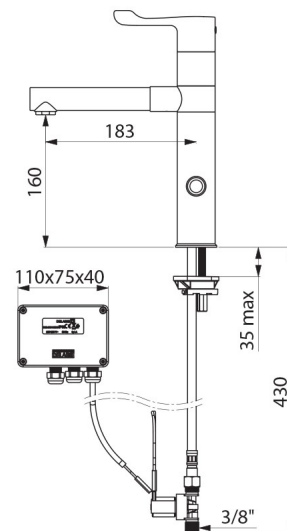

Misturadora de lavatório eletrónica TEMPOMATIC MIX

Ref. 20870T1

Misturadora alta monofuro infravermelhos com bica orientável inox

DESCRIÇÃO

Misturadora de lavatório eletrónica TEMPOMATIC MIX - Ref. 20870T1

Misturadora de lavatório eletrónica.
Misturadora eletrónica com bica alta orientável removível BIOCLIP H.160.
Misturadora monofuro fornecida com 2 bicas removíveis em inox L.183 Ø 28.
Módulo eletrónico independente IP65.
Alimentação por corrente com transformador 230/12V.
Corpo e bica com interior liso (limita os nichos bacterianos).
Limpeza periódica parametrizável (pré-regulada a cerca de 60 segundos todas as 24h após a última utilização) com a finalidade de evitar a estagnação de água na rede em caso de não utilização prolongada.
Débito limitado a 5 l/min a 3 bar.
Sensor de presença infravermelhos antichoque.
Corpo de latão cromado com fixação reforçada por 2 pernos em inox.
Regulação de temperatura por alavanca Higiene L.100.
Flexíveis PEX com filtros e eletroválvulas M3/8".
Eletroválvulas a montante da câmara de mistura.
Segurança antibloqueio em posição aberta.
Eletroválvulas a montante da câmara de mistura.
Conforme as exigências da norma NF Médical (França).
Misturadora particularmente adaptada para os estabelecimentos de cuidados de saúde, lares, hospitais e clínicas.
Adaptada para pessoas com mobilidade reduzida (PMR).
Misturadora com garantia de 30 anos.
Dois modos de fecho possíveis :
- modo standard: abertura temporizada, fecho automático;
- modo ON/OFF: fecho voluntário ou após 30 minutos de abertura.
Possibilidade de realizar um choque térmico.
Em modo ON/OFF, posicionar a célula sobre o lado da misturadora.

CARACTERÍSTICAS TÉCNICAS

Misturadora de lavatório eletrónica TEMPOMATIC MIX - Ref. 20870T1