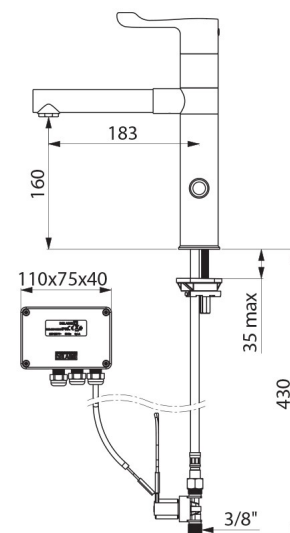

Misturadora de lavatório eletrónica TEMPOMATIC MIX

Ref. 20870T1

Misturadora alta monofuro infravermelhos com bica orientável inox

DESCRIÇÃO

Misturadora de lavatório eletrónica TEMPOMATIC MIX - Ref. 20870T1

Misturadora de lavatório eletrónica.
Misturadora eletrónica com bica alta orientável removível BIOCLIP H.160.
Misturadora monofuro fornecida com 2 bicas removíveis em inox L.183 Ø 28.
Módulo eletrónico independente IP65.
Alimentação por corrente com transformador 230/12V.
Corpo e bica com interior liso (limita os nichos bacterianos).
Limpeza periódica parametrizável (pré-regulada a cerca de 60 segundos todas as 24h após a última utilização) com a finalidade de evitar a estagnação de água na rede em caso de não utilização prolongada.
Débito limitado a 5 l/min a 3 bar.
Sensor de presença infravermelhos antichoque.
Corpo de latão cromado com fixação reforçada por 2 pernos em inox.
Regulação de temperatura por alavanca Higiene L.100.
Flexíveis PEX com filtros e eletroválvulas M3/8".
Eletroválvulas a montante da câmara de mistura.
Segurança antibloqueio em posição aberta.
Eletroválvulas a montante da câmara de mistura.
Conforme as exigências da norma NF Médical (França).
Misturadora particularmente adaptada para os estabelecimentos de cuidados de saúde, lares, hospitais e clínicas.
Adaptada para pessoas com mobilidade reduzida (PMR).
Misturadora com garantia de 30 anos.
Dois modos de fecho possíveis :
- modo standard: abertura temporizada, fecho automático;
- modo ON/OFF: fecho voluntário ou após 30 minutos de abertura.
Possibilidade de realizar um choque térmico.
Em modo ON/OFF, posicionar a célula sobre o lado da misturadora.

CARACTERÍSTICAS TÉCNICAS

Misturadora de lavatório eletrónica TEMPOMATIC MIX - Ref. 20870T1