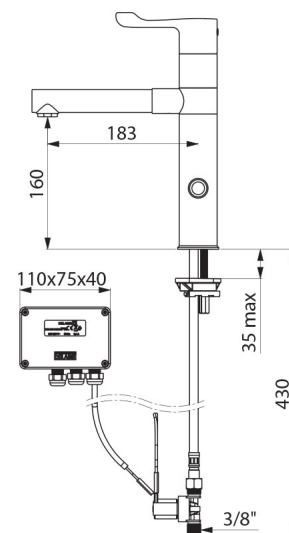

Misturadora de lavatório eletrónica TEMPOMATIC MIX

Ref. 20870T1

Misturadora alta monofuro infravermelhos com bica orientável inox

DESCRIÇÃO

Misturadora de lavatório eletrónica TEMPOMATIC MIX - Ref. 20870T1

Misturadora de lavatório eletrónica.
Misturadora eletrónica com bica alta orientável removível BIOCLIP H.160.
Misturadora monofuro fornecida com 2 bicas removíveis em inox L.183 Ø 28.
Módulo eletrónico independente IP65.
Alimentação por corrente com transformador 230/12V.
Corpo e bica com interior liso (limita os nichos bacterianos).
Limpeza periódica parametrizável (pré-regulada a cerca de 60 segundos todas as 24h após a última utilização) com a finalidade de evitar a estagnação de água na rede em caso de não utilização prolongada.
Débito limitado a 5 l/min a 3 bar.
Sensor de presença infravermelhos antichoque.
Corpo de latão cromado com fixação reforçada por 2 pernos em inox.
Regulação de temperatura por alavanca Higiene L.100.
Flexíveis PEX com filtros e eletroválvulas M3/8".
Eletroválvulas a montante da câmara de mistura.
Segurança antibloqueio em posição aberta.
Eletroválvulas a montante da câmara de mistura.
Conforme as exigências da norma NF Médical (França).
Misturadora particularmente adaptada para os estabelecimentos de cuidados de saúde, lares, hospitais e clínicas.
Adaptada para pessoas com mobilidade reduzida (PMR).
Misturadora com garantia de 30 anos.
Dois modos de fecho possíveis :
- modo standard: abertura temporizada, fecho automático;
- modo ON/OFF: fecho voluntário ou após 30 minutos de abertura.
Possibilidade de realizar um choque térmico.
Em modo ON/OFF, posicionar a célula sobre o lado da misturadora.

CARACTERÍSTICAS TÉCNICAS

Misturadora de lavatório eletrónica TEMPOMATIC MIX - Ref. 20870T1