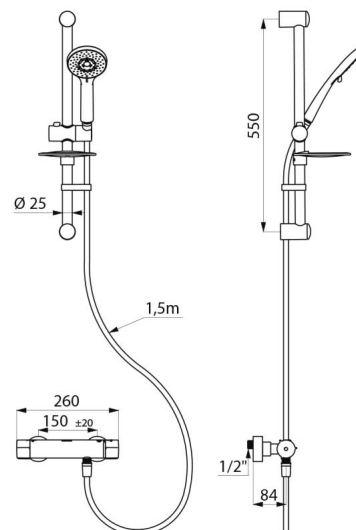

Coluna de duche com misturadora termostática SECURITHERM

Ref. H9769KIT

Kit de duche termostático com misturadora sem válvula antirretorno

DESCRIÇÃO

Coluna de duche com misturadora termostática SECURITHERM - Ref. H9769KIT