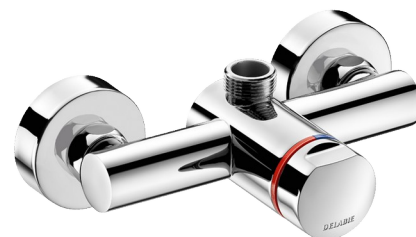

# Misturadora de duche temporizada TEMPOMIX 3

Ref. 794400

Temporizada monocomando

## DESCRIÇÃO

Misturadora de duche temporizada TEMPOMIX 3 - Ref. 794400

Misturadora de duche temporizada exterior:  
 Misturadora TEMPOMIX 3 monocomando 3/4", saída superior.  
 Instalação mural à face.  
 Regulação de temperatura e abertura sobre o manípulo.  
 Limitador de temperatura máxima (regulável pelo instalador).  
 Abertura suave.  
 Temporização pré-regulada a ~30 segundos.  
 Débito 6 l/min a 3 bar, ajustável de 6 a 12 l/min.  
 Latão maciço cromado.  
 Filtros e válvulas antirretorno integradas.  
 Manípulo de metal cromado.  
 Ligações excêntricas M1/2" para entre-eixos de 130 a 170 mm.  
 Adaptado para PMR.  
 Garantia 30 anos.

## CARACTERÍSTICAS TÉCNICAS

Misturadora de duche temporizada TEMPOMIX 3 - Ref. 794400

Ligação	M1/2"
Tecnologia	Temporizada
Largura	150 mm
Débito	6 l/min
Padrões	
Garantia	