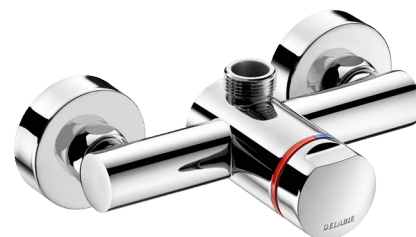

Misturadora de duche temporizada TEMPOMIX 3

Ref. 794400

Temporizada monocomando

DESCRIÇÃO

Misturadora de duche temporizada TEMPOMIX 3 - Ref. 794400

Misturadora de duche temporizada exterior:
 Misturadora TEMPOMIX 3 monocomando 3/4", saída superior.
 Instalação mural à face.
 Regulação de temperatura e abertura sobre o manípulo.
 Limitador de temperatura máxima (regulável pelo instalador).
 Abertura suave.
 Temporização pré-regulada a ~30 segundos.
 Débito 6 l/min a 3 bar, ajustável de 6 a 12 l/min.
 Latão maciço cromado.
 Filtros e válvulas antirretorno integradas.
 Manípulo de metal cromado.
 Ligações excêntricas M1/2" para entre-eixos de 130 a 170 mm.
 Adaptado para PMR.
 Garantia 30 anos.

CARACTERÍSTICAS TÉCNICAS

Misturadora de duche temporizada TEMPOMIX 3 - Ref. 794400

Ligação	M1/2"
Tecnologia	Temporizada
Largura	150 mm
Débito	6 l/min
Padrões	
Garantia	

VANTAGENS

Abertura suave

Sistema temp. testado com mais de 500000 operações