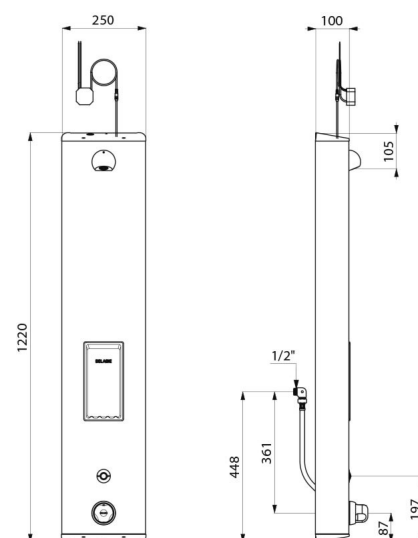

CARACTERÍSTICAS TÉCNICAS

Painel de duche eletrónico SECURITHERM - Ref. 792514

Alimentação	Corrente 230/6 V
Ligação	M1/2"
Tecnologia	Eletrónica
Altura	1220 mm
Profundidade	100 mm
Largura	250 mm
Débito	6 l/min
Limitador de temperatura	Termostático
Acabamento	Inox
Padrões	ACS

VANTAGENS

Hiper-economia de água de 80%

Purga automática antiproliferação bacteriana

Regulação termostática da temperatura

Fecho imediato no caso de corte de água fria