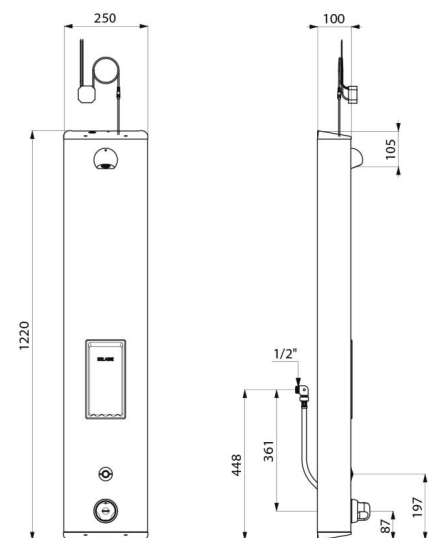

CARACTERÍSTICAS TÉCNICAS

Painel de duche eletrónico SECURITHERM - Ref. 792514

Alimentação	Corrente 230/6 V
Ligação	M1/2"
Tecnologia	Eletrónica
Altura	1220 mm
Profundidade	100 mm
Largura	250 mm
Débito	6 l/min
Limitador de temperatura	Termostático
Acabamento	Inox
Padrões	ACS

VANTAGENS

Hiper-economia de água de 80%

Purga automática antiproliferação bacteriana

Regulação termostática da temperatura

Fecho imediato no caso de corte de água fria