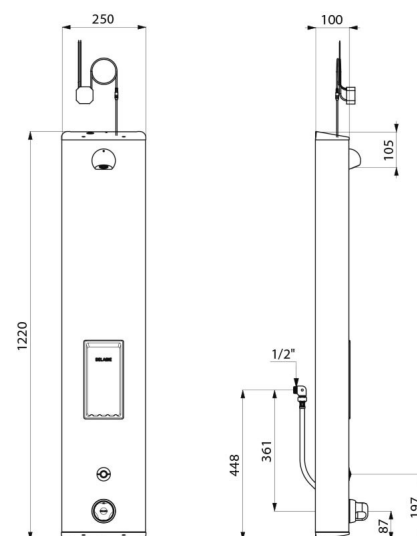

CARACTERÍSTICAS TÉCNICAS

Painel de duche eletrónico SECURITHERM - Ref. 792514

Alimentação	Corrente 230/6 V
Ligação	M1/2"
Tecnologia	Eletrónica
Altura	1220 mm
Profundidade	100 mm
Largura	250 mm
Débito	6 l/min
Limitador de temperatura	Termostático
Acabamento	Inox
Padrões	ACS

VANTAGENS

Economia de água de 80%

Purga automática antiproliferação bacteriana

Regulação termostática da temperatura

Fecho imediato no caso de corte de água fria