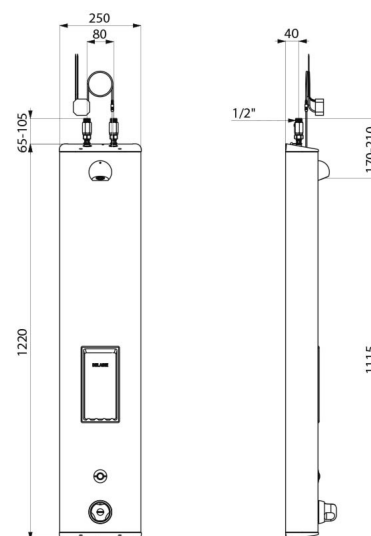

Painel de duche eletrónico e termostático:
Painel em inox satinado modelo grande para instalação na parede à face.
Alimentação superior por torneiras segurança retas M1/2".
Misturadora de duche termostática SECURITHERM.
Temperatura regulável: água fria até 38°C: 1º limitador de temperatura a 38°C, 2º limitador a 41°C.
Segurança anti-queimaduras: fecho automático no caso de corte de alimentação de água fria.
Função anti "duche frio": fecho automático no caso de corte de água quente.
Possibilidade de choque térmico.
Alimentação por corrente 230/6 V.
Abertura do chuveiro quando pressionado o botão eletrónico.
Fecho voluntário ou automático após ~60 segundos.
Limpeza periódica (~60 seg todas as 24 h após a última utilização).
Débito 6 l/min a 3 bar ajustável, jato chuva conforto.
Chuveiro de duche ROUND cromado e inviolável.
Saboneteira integrada.
Fixações ocultas.
Filtros e válvulas antirretorno.
Painel de duche adaptado para PMR.
Garantia 30 anos.

CARACTERÍSTICAS TÉCNICAS

Painel de duche eletrónico SECURITHERM - Ref. 792504

Alimentação	Corrente 230/6 V
Ligação	M1/2"
Tecnologia	Eletrónica
Altura	1220 mm
Profundidade	100 mm
Largura	250 mm
Débito	6 l/min
Limitador de temperatura	Termostático
Acabamento	Inox
Padrões	ACS

VANTAGENS

- Hiper-economia de água de 80%
- Purga automática antiproliferação bacteriana
- Regulação termostática da temperatura
- Fecho imediato no caso de corte de água fria