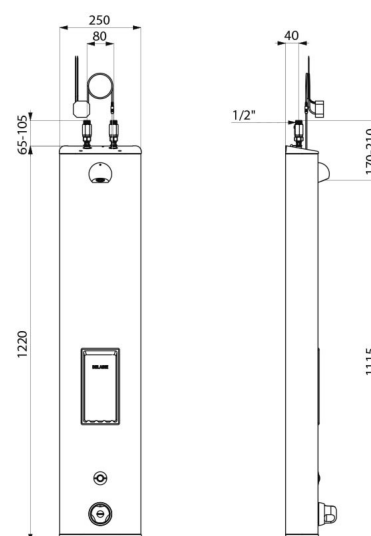

Painel de duche eletrónico e termostático:
Painel em inox satinado modelo grande para instalação na parede à face.
Alimentação superior por torneiras segurança retas M1/2".
Misturadora de duche termostática SECURITHERM.
Temperatura regulável: água fria até 38°C: 1º limitador de temperatura a 38°C, 2º limitador a 41°C.
Segurança anti-queimaduras: fecho automático no caso de corte de alimentação de água fria.
Função anti "duche frio": fecho automático no caso de corte de água quente.
Possibilidade de choque térmico.
Alimentação por corrente 230/6 V.
Abertura do chuveiro quando pressionado o botão eletrónico.
Fecho voluntário ou automático após ~60 segundos.
Limpeza periódica (~60 seg todas as 24 h após a última utilização).
Débito 6 l/min a 3 bar ajustável, jato chuva conforto.
Chuveiro de duche ROUND cromado e inviolável.
Saboneteira integrada.
Fixações ocultas.
Filtros e válvulas antirretorno.
Painel de duche adaptado para PMR.
Garantia 30 anos.

CARACTERÍSTICAS TÉCNICAS

Painel de duche eletrónico SECURITHERM - Ref. 792504

Alimentação	Corrente 230/6 V
Ligação	M1/2"
Tecnologia	Eletrónica
Altura	1220 mm
Profundidade	100 mm
Largura	250 mm
Débito	6 l/min
Limitador de temperatura	Termostático
Acabamento	Inox
Padrões	ACS

VANTAGENS

- Hiper-economia de água de 80%
- Purga automática antiproliferação bacteriana
- Regulação termostática da temperatura
- Fecho imediato no caso de corte de água fria