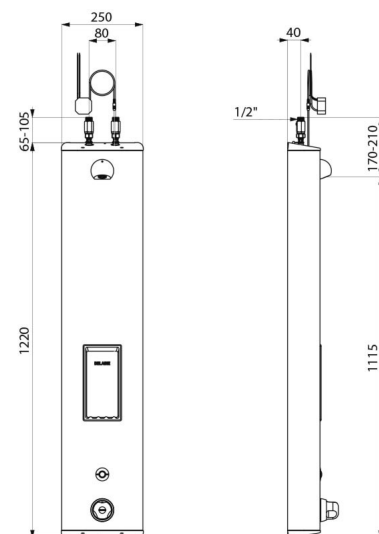

CARACTERÍSTICAS TÉCNICAS

Painel de duche eletrónico SECURITHERM - Ref. 792504

Alimentação	Corrente 230/6 V
Ligação	M1/2"
Tecnologia	Eletrónica
Altura	1220 mm
Profundidade	100 mm
Largura	250 mm
Débito	6 l/min
Limitador de temperatura	Termostático
Acabamento	Inox
Padrões	ACS

VANTAGENS

Economia de água de 80%

Purga automática antiproliferação bacteriana

Regulação termostática da temperatura

Fecho imediato no caso de corte de água fria