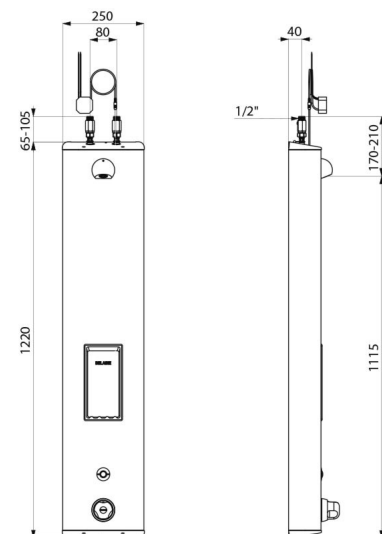

Painel de duche eletrónico e termostático:
Painel em inox satinado modelo grande para instalação na parede à face.
Alimentação superior por torneiras segurança retas M1/2".
Misturadora de duche termostática SECURITHERM.
Temperatura regulável: água fria até 38°C: 1º limitador de temperatura a 38°C, 2º limitador a 41°C.
Segurança anti-queimaduras: fecho automático no caso de corte de alimentação de água fria.
Função anti "duche frio": fecho automático no caso de corte de água quente.
Possibilidade de choque térmico.
Alimentação por corrente 230/6 V.
Abertura do chuveiro quando pressionado o botão eletrónico.
Fecho voluntário ou automático após ~60 segundos.
Limpeza periódica (~60 seg todas as 24 h após a última utilização).
Débito 6 l/min a 3 bar ajustável, jato chuva conforto.
Chuveiro de duche ROUND cromado e inviolável.
Saboneteira integrada.
Fixações ocultas.
Filtros e válvulas antirretorno.
Painel de duche adaptado para PMR.
Garantia 30 anos.

CARACTERÍSTICAS TÉCNICAS

Painel de duche eletrónico SECURITHERM - Ref. 792504

Alimentação	Corrente 230/6 V
Ligação	M1/2"
Tecnologia	Eletrónica
Altura	1220 mm
Profundidade	100 mm
Largura	250 mm
Débito	6 l/min
Limitador de temperatura	Termostático
Acabamento	Inox
Padrões	ACS

VANTAGENS

Hiper-economia de água de 80%

Purga automática antiproliferação bacteriana

Regulação termostática da temperatura

Fecho imediato no caso de corte de água fria