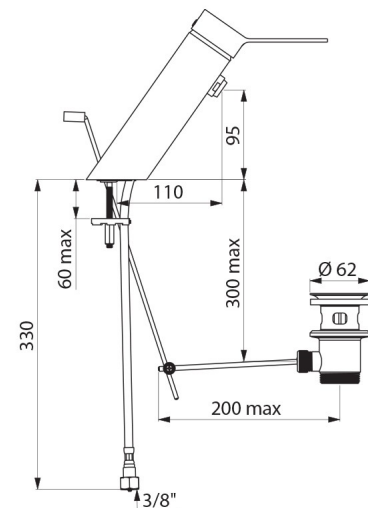

Misturadora de lavatório equilíbrio de pressão **SECURITHERM EP BIOSAFE**

Ref. 2620EP

Misturadora mecânica monofuro sem bica H.95 L.110

DESCRIÇÃO

Misturadora de lavatório equilíbrio de pressão SECURITHERM EP BIOSAFE - Ref. 2620EP

Misturadora de lavatório mecânica de equilíbrio de pressão.
Misturadora mecânica monofuro H.95 L.110.
Ausência de bica: quebra-jatos higiênico integrado no corpo.
Cartucho cerâmico Ø 35 com equilíbrio de pressão com limitador de temperatura máxima pré-regulado.
Segurança anti-queimadura total: débito de AQ restrito em caso de corte de AF (e o inverso).
Temperatura constante quaisquer que sejam as variações de pressão e de débito na rede.
Isolamento térmico anti-queimaduras Securitouch.
Possibilidade de realizar facilmente um choque térmico sem desmontar o manípulo ou corte da alimentação da água fria.
Misturadora com corpo com interior liso e de baixa capacidade de água (limita os nichos bacterianos).
Débito limitado a 4 l/min a 3 bar.
Comando por manípulo compacto.
Vareta ergonómica e válvula 1"1/4 em latão.
Flexíveis PEX F3/8" rotativos com filtros e válvulas antirretorno.
Fixação reforçada por 2 pernos em inox.
Misturadora mecânica de equilíbrio de pressão SECURITHERM, particularmente adaptada para estabelecimentos de cuidados de saúde, lares, hospitais e clínicas.
Misturadora monofuro adaptada para pessoas com mobilidade reduzida (PMR).
Misturadora com garantia de 30 anos.

CARACTERÍSTICAS TÉCNICAS

Misturadora de lavatório equilíbrio de pressão SECURITHERM EP BIOSAFE - Ref. 2620EP

Ligação	F3/8"
Tecnologia	Misturadora mecânica SECURITHERM EP BIOSAFE
Altura	180 mm
Comprimento	220 mm
Altura da saída	95 mm
Comprimento da bica	110 mm
Débito	4 l/min a 3 bar
Limitador de temperatura	SIM

VANTAGENS